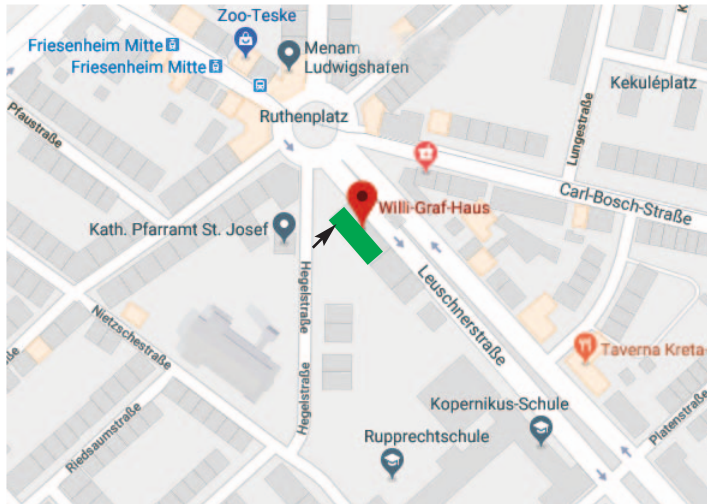

Auf bald bei uns!

Kontakt

Singschule Ludwigshafen

Sitz: Pfarrei Hl. Cäcilia, Ludwigshafen

Probenort: Willi-Graf-Haus (Eingang Hegelstraße)

mail@singschule-ludwigshafen.de

www.singschule-ludwigshafen.de

Leitung der Singschule Ludwigshafen

Dr. Elke Voelker

Telefon: 06206/156318 (vormittags)

In Kooperation mit Kindergärten, Schulen und Kirchengemeinden in Ludwigshafen.

➔ Eingang zum Willi-Graf-Haus

Singschule
Ludwigshafen
Sing mit!